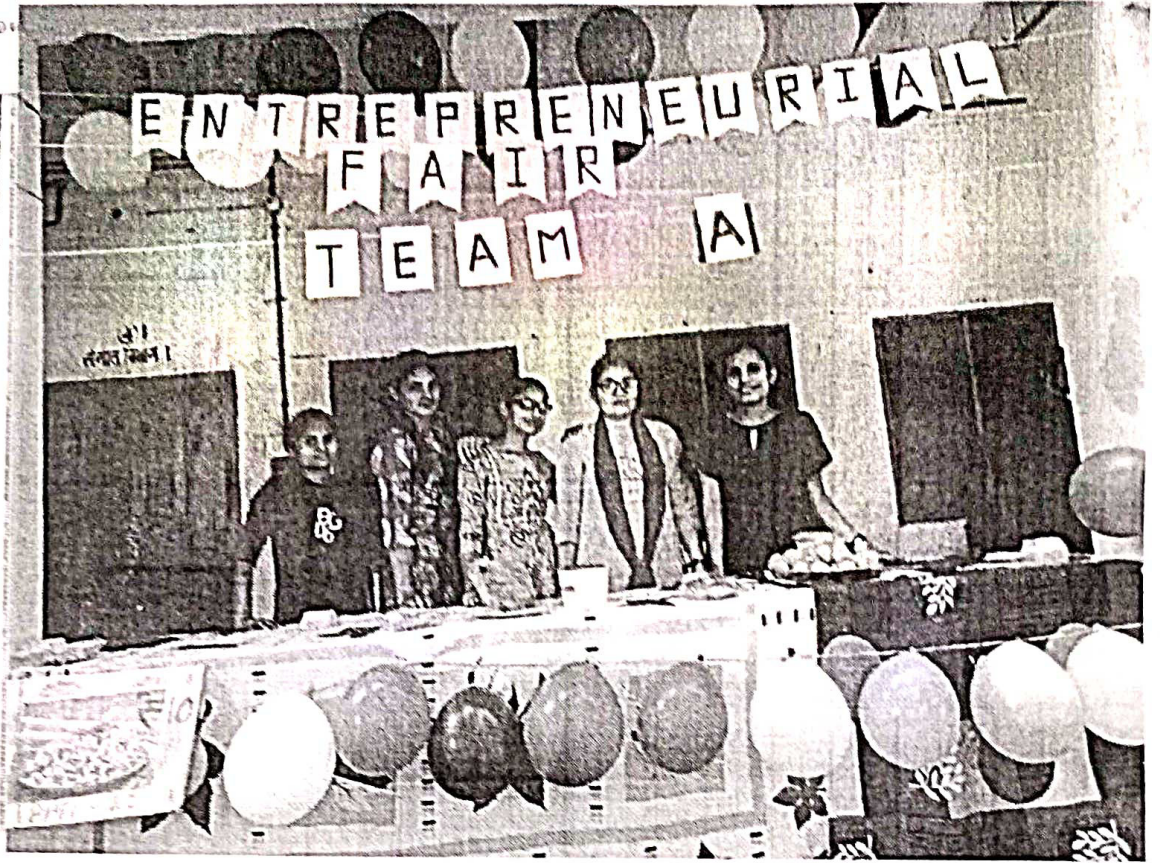

नारनौल। मेले में भाग लेती छात्रा।

महिला कॉलेज में उद्यमी मेले का आयोजन

नारनौल। राजकीय महिला महाविद्यालय में मंगलवार को वाणिज्य विभाग की तरफ से उद्यमी मेले का आयोजन किया गया। जिसमें वाणिज्य विभाग की छात्राओं ने महाविद्यालय की अपनी सहपाठियों के बीच छोटे-छोटे उद्यमों का प्रदर्शन किया। मेले का शुभारंभ प्राचार्य ज्ञानचंद राणा ने महाविद्यालय के वरिष्ठ प्राध्यापक डा. यशपाल व डा. आरपी सिंह की उपस्थिति में किया।

नारनौल भास्कर 13-10-2022

13 अक्टूबर, 2022

उद्यमी मेले में तान्या की टीम को मिला सर्वश्रेष्ठ उद्यमी का दर्जा

भास्कर न्यूज़ | नारनौल

राजकीय महिला महाविद्यालय में वाणिज्य विभाग की ओर से उद्यमी मेले एंटरप्रेन्योर फेयर का आयोजन किया गया। इसमें वाणिज्य पढ़ने वाली छात्राओं में उद्यमी का गुण विकसित करने के लिए अपनी तरह की इस विशेष गतिविधि में वाणिज्य विभाग की छात्राओं ने महाविद्यालय की अपनी सहपाठियों के बीच छोटे-छोटे उद्यमों का प्रदर्शन किया।

मेले का शुभारंभ करते हुए प्राचार्य ज्ञानचंद राणा ने कहा कि इस प्रकार के विशेष आयोजन

छात्राओं को आत्म निर्भर बनने की ओर प्रेरित करते हैं। प्राध्यापक डॉ. यशपाल तथा डॉ. आरपी सिंह ने छात्राओं को इस आयोजन से सीख लेकर आगे बढ़ने की प्रेरित किया। मेले की संयोजक तथा वाणिज्य विभाग की विभागाध्यक्ष डॉक्टर पारुल गुप्ता ने बताया कि छात्राओं में उद्यमिता का गुण विकसित करने के लिए इस गतिविधि का आयोजन किया गया है। जिसमें वाणिज्य विभाग के सदस्य डॉ. मनमीत कौर, डॉ. प्रवीण गुप्ता स्वीटी गोयल तथा पूजा बत्रा ने छात्राओं का मार्ग निर्देशन किया।