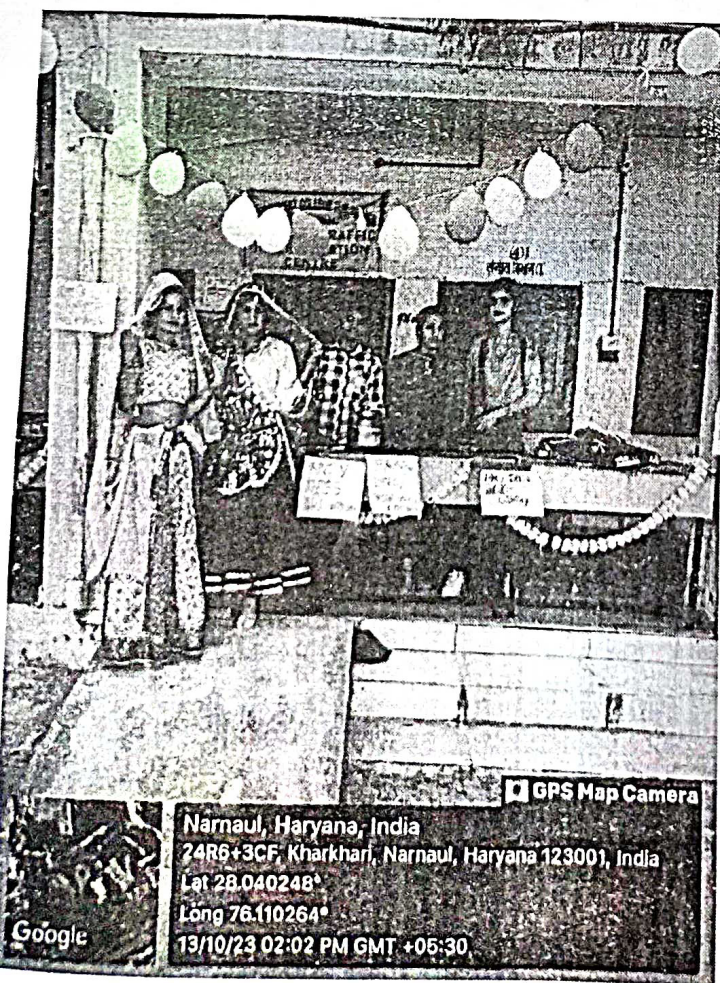

नारनौल। मेले में भाग लेती छात्रा।

महिला कॉलेज में उद्यमी मेले का आयोजन

नारनौल। राजकीय महिला महाविद्यालय में मंगलवार को वाणिज्य विभाग की तरफ से उद्यमी मेले का आयोजन किया गया। जिसमें वाणिज्य विभाग की छात्राओं ने महाविद्यालय की अपनी सहपाठियों के बीच छोटे-छोटे उद्यमों का प्रदर्शन किया। मेले का शुभारंभ प्राचार्य ज्ञानचंद राणा ने महाविद्यालय के वरिष्ठ प्राध्यापक डा. यशपाल व डा. आरपी सिंह की उपस्थिति में किया।

नारनौल भास्कर 13-10-2022

13 अक्टूबर, 2022

उद्यमी मेले में तान्या की टीम को मिला सर्वश्रेष्ठ उद्यमी का दर्जा

भास्कर न्यूज़ | नारनौल

राजकीय महिला महाविद्यालय में वाणिज्य विभाग की ओर से उद्यमी मेले एंटरप्रेन्योर फेयर का आयोजन किया गया। इसमें वाणिज्य पढ़ने वाली छात्राओं में उद्यमी का गुण विकसित करने के लिए अपनी तरह की इस विशेष गतिविधि में वाणिज्य विभाग की छात्राओं ने महाविद्यालय की अपनी सहपाठियों के बीच छोटे-छोटे उद्यमों का प्रदर्शन किया।

मेले का शुभारंभ करते हुए प्राचार्य ज्ञानचंद राणा ने कहा कि इस प्रकार के विशेष आयोजन

छात्राओं को आत्म निर्भर बनने की ओर प्रेरित करते हैं। प्राध्यापक डॉ. यशपाल तथा डॉ. आरपी सिंह ने छात्राओं को इस आयोजन से सीख लेकर आगे बढ़ने की प्रेरित किया। मेले की संयोजक तथा वाणिज्य विभाग की विभागाध्यक्ष डॉक्टर पारुल गुप्ता ने बताया कि छात्राओं में उद्यमिता का गुण विकसित करने के लिए इस गतिविधि का आयोजन किया गया है। जिसमें वाणिज्य विभाग के सदस्य डॉ. मनमीत कौर, डॉ. प्रवीण गुप्ता स्वीटी गोयल तथा पूजा बत्रा ने छात्राओं का मार्ग निर्देशन किया।

नारनौल । राजकीय महिला महाविद्यालय में शनिवार को वाणिज्य विभाग के तत्वावधान में पोस्टर मेकिंग व स्लोगन राइटिंग प्रतियोगिता का आयोजन किया गया। प्राचार्य ज्ञानचंद राणा की देखरेख में करवाई प्रतियोगिता में बीकॉम द्वितीय वर्ष की छात्रा आहुति राव प्रथम, ज्योति द्वितीय और एमकॉम द्वितीय वर्ष की छात्रा प्रियंका तीसरे स्थान पर रही। स्लोगन राइटिंग में एमकॉम द्वितीय वर्ष की लक्ष्मी प्रथम, बीकॉम प्रथम वर्ष की तुलसी द्वितीय स्थान पर रही।