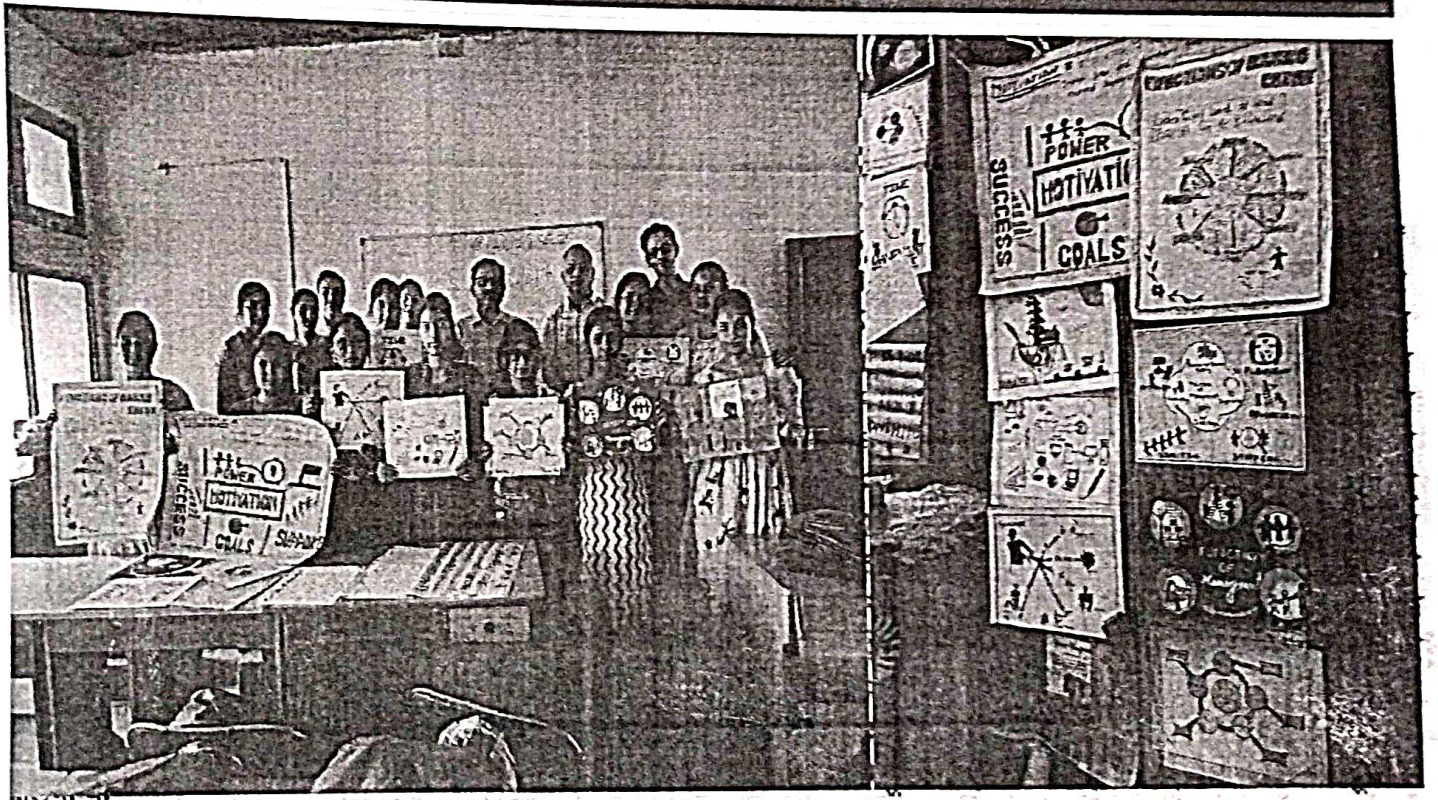

नारनौल भास्कर 02-10-2022

रेवड़ी, रविवार 02 अक्टूबर, 2022 06

पोस्टर मेकिंग में छात्रा आहुति राव, स्लोगन राइटिंग में लक्ष्मी रही प्रथम

करना चाहता है क्या आप उस । अज्ञात व्यक्ति सिडिया प्रोफाइल अलावा किसी ना करें, अपना साथ भी शेयर ना

नारनौल । राजकीय महिला महाविद्यालय में शनिवार को वाणिज्य विभाग के तत्वावधान में पोस्टर मेकिंग व स्लोगन राइटिंग प्रतियोगिता का आयोजन किया गया। प्राचार्य ज्ञानचंद राणा की देखरेख में करवाई प्रतियोगिता में बीकॉम द्वितीय वर्ष की छात्रा आहुति राव प्रथम, ज्योति द्वितीय और एमकॉम द्वितीय वर्ष की छात्रा प्रियंका तीसरे स्थान पर रही। स्लोगन राइटिंग में एमकॉम द्वितीय वर्ष की लक्ष्मी प्रथम, बीकॉम प्रथम वर्ष की तुलसी द्वितीय स्थान पर रही।

अंबेडकर स्मारक समिति भवन में कमरों का उद्घाटन कल

भास्कर